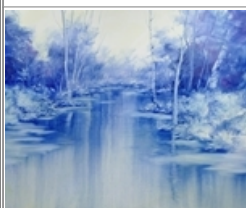

| | | | |
|---|--------------------------|------------|----------|
|  | Morgensonne im Gras | 50 x 70 cm | Verkauft |
|  | Insektenwelt | 50 x 70 cm | Verkauft |
|  | Birken im Sommerlicht | 50 x 60 cm | 480,- |
|  | Wolken im Wind | 50 x 70 cm | 480,- |
|  | Frühling am Fluss | 50 x 70 cm | 480,- |
|  | Wilde Uferpflanzen | 50 x 60 cm | 480,- |
|  | Himmel im Wasser | 60 x 80 cm | Verkauft |
|  | Sommertag- ruhiger Fluss | 50 x 60 cm | 480,- |
|  | Treppe zum Weinberg | 50 x 60 cm | 480,- |

50 x 70 cm

480,-

Wilde Aue 1

50 x 60 cm

480,-

Wilde Aue 2

50 x 60 cm

480,-